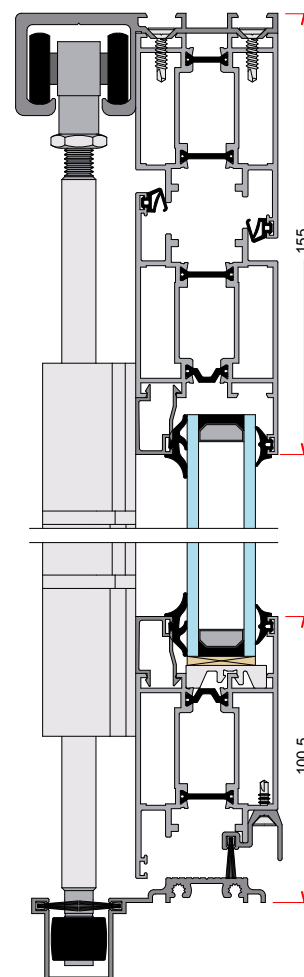

## PORTE REPLIABLE 1 à 7 vantaux

### » CONFIGURATIONS VARIABLES SELON LES BESOINS

#### DES DECLINAISONS ADAPTEES à chaque situations

- Configuration jusqu'à 7 vantaux repliable intérieur.
- Ouvrant à la Française avec rails supérieur rapporté sur dormant et inférieur intégré au seuil.
- Base 50 et 80 Kg maxi par vantail.

#### TRADITIONNELLE, CONTEMPORAINE

- Panneau de remplissage jusqu'à 34mm d'épaisseur.
- Manoeuvre par poignée crémone ou poignée de tirage.
- Parcloes arrondies ou carrées.

le+  
PORTE AVEC SEUIL PLAT PMR